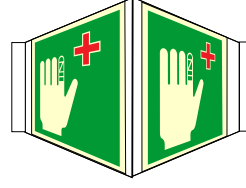

Førstehjelp
Art.nr.:
40514
15x15 cm.
Plog